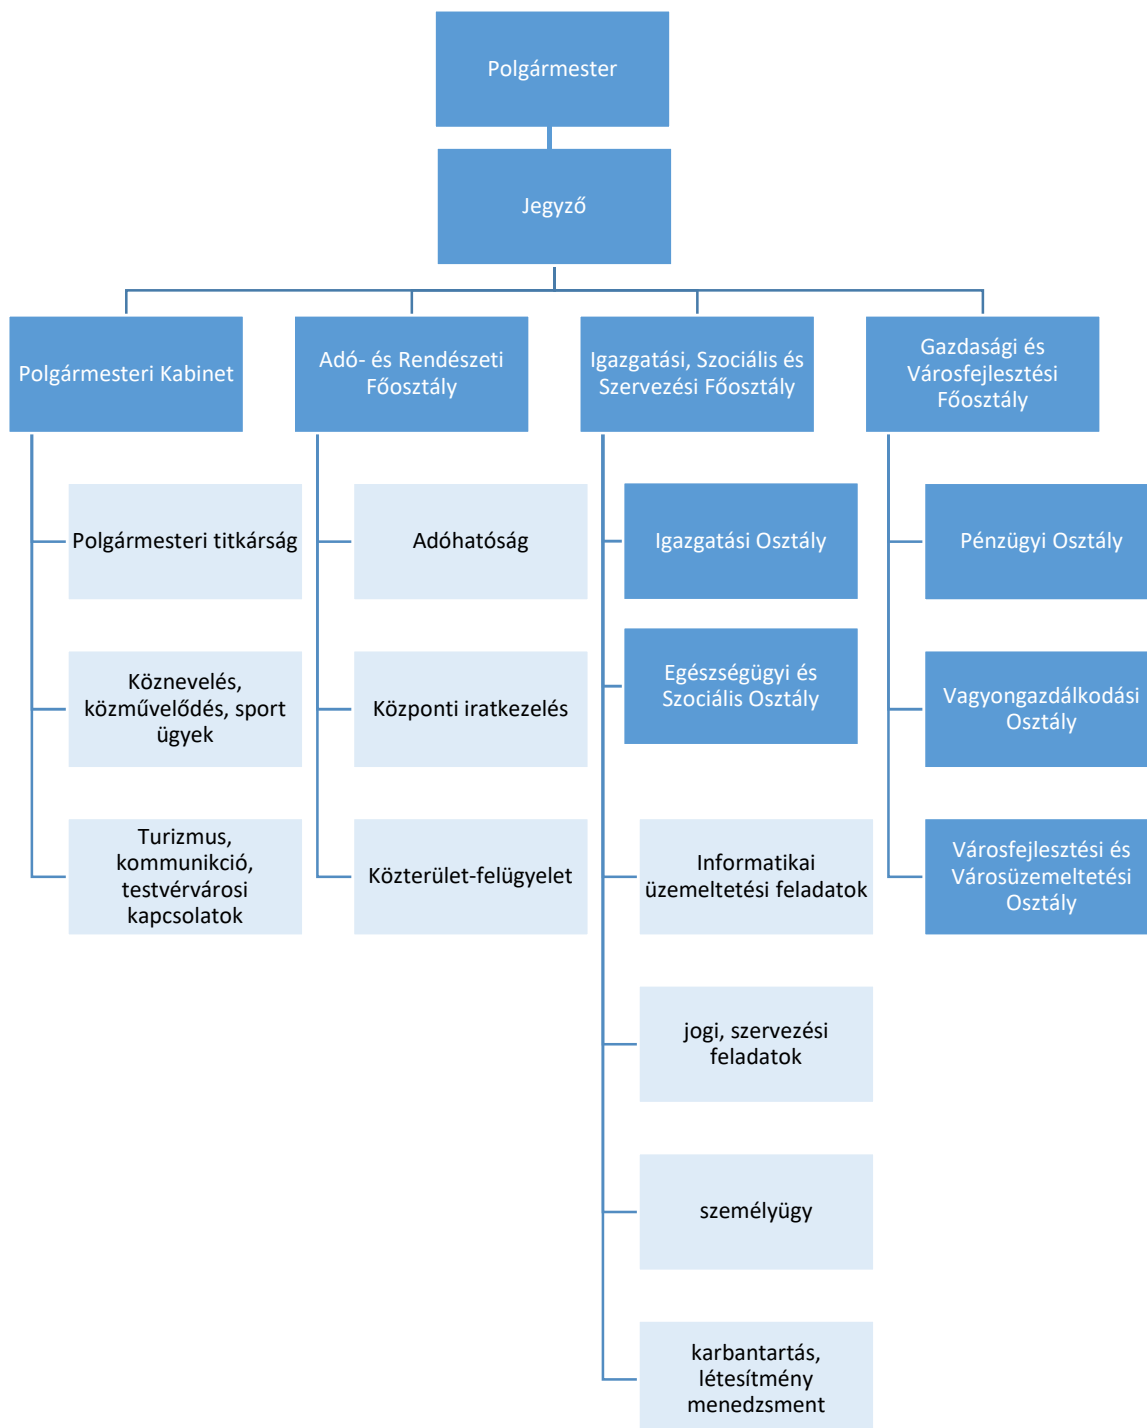

A hivatal szervezeti ábrája

Hajdúszoboszlói Polgármesteri Hivatal

Megjegyzés:

A világos háttérrel megjelölt feladatok a főosztályvezető közvetlen irányítása alá tartoznak.